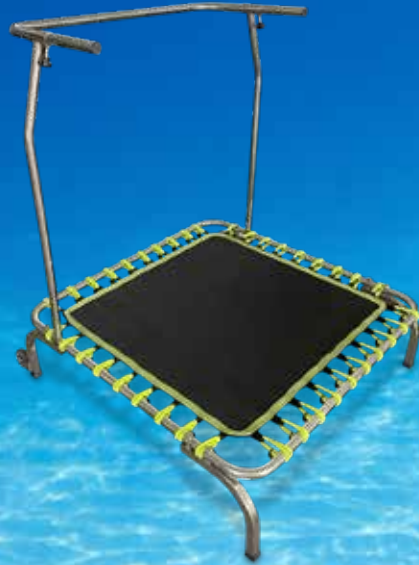

AQUA LINE KOŞU BANDI

- Profil Kalınlığı:** 40 x 40 x 2 mm
Cihaz Ebadi: 65 x 133 x 137 cm
Yürüme Alanı: 50 x 108 cm
Tutma Kolu : 25 mm
- Ayarlanabilir bant sistemi
 - Paslanmaz

AQUA LINE KONDİSYON BİSİKLETİ

- Gövde Profil Kalınlığı:** 30x30x2 mm
Ayak Profil Kalınlığı: 30x50x2 mm
Cihaz Ebadi: 60 x 126 x 113 cm
- Ayarlanabilir sele, tutamaçlar ve pedallar.
 - Paslanmaz

AQUA LINE TRAMBOLİN

- Zıplama Zemini:** 100 x 100 cm
Boru Çapı: 25 x 1,5 mm
- Yüksek dirençli yaylar
 - Öne-arkaya ayarlanabilir tutamaç
 - Paslanmaz